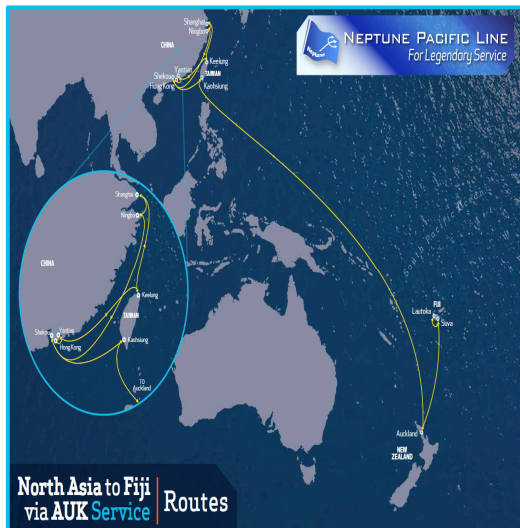

# North Asia to Fiji Service

Last Update : 2<sup>nd</sup> May 2017

**NEPTUNE PACIFIC LINE**  
For Legendary Service

## North Asia to Fiji via Auckland

VESSEL	VOY	SHANGHAI	NINGBO	KAOHSIUNG	AUCKLAND	CONNECTING VESSEL	SUVA	LAUTOKA
OOCL Savannah	233S	20-Apr	22-Apr	27-Apr	14-May	Capitaine Cook V66N	19-May	21-May
CPO Savannah	171S	27-Apr	29-Apr	4-May	21-May	CapitaineDampier 085N	26-May	28-May
Kota Lihati	601S	4-May	6-May	11-May	27-May	Capitaine Cook V67N	2-Jun	4-Jun
Seaspan Lomcomilla	169S	11-May	13-May	18-May	3-Jun	CapitaineDampier 086N	9-Jun	11-Jun
JPO Vela	144S	18-May	20-May	25-May	10-Jun	Capitaine Cook V68N	16-Jun	18-Jun
OOCL Dalian	607S	25-May	27-May	1-Jun	17-Jun	CapitaineDampier 087N	23-Jun	25-Jun